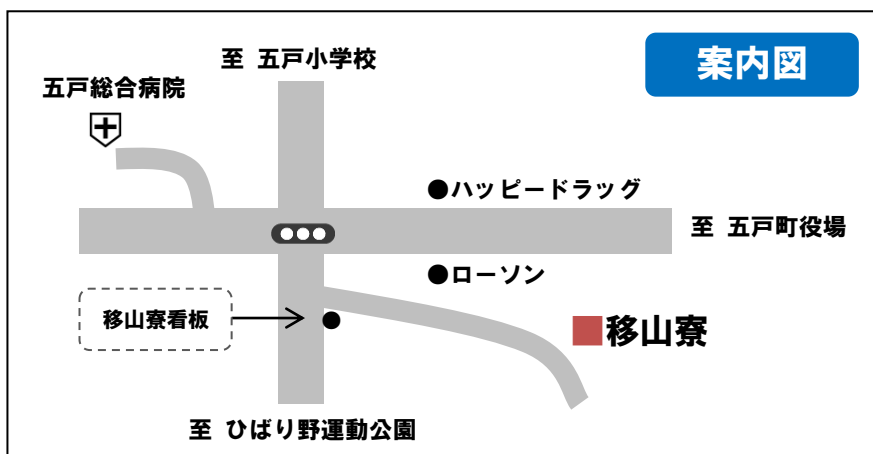

法人理念・基本方針

<法人理念>

利用者一人ひとりが望むその人らしい生活を営むことを支え透明かつ健全で活力ある開かれた運営に努め地域に貢献できる法人をめざします

<基本方針>

1. 私たちは、利用者の人権及び自己選択・自己決定を尊重した福祉サービスの実現をめざします
2. 私たちは、笑顔あふれる人間関係を構築し、職員一人ひとりが働きやすい職場づくりをめざします
3. 私たちは、福祉サービスの質の向上のために研修を計画的に行い専門的知識・技術の習得に努めます
4. 私たちは、各関係機関と連携し、地域のニーズをくみとり地域福祉増進のために積極的に対応していきます
5. 私たちは、健全な法人経営を行うため透明性を確保し情報公開やネットワーク機能の向上に努めます

<お問い合わせ> TEL.0178 (62) 6500 FAX.0178 (62) 4996

社会福祉法人 生活・文化研究所

〒039-1545 青森県三戸郡五戸町字正場沢長根8番地1